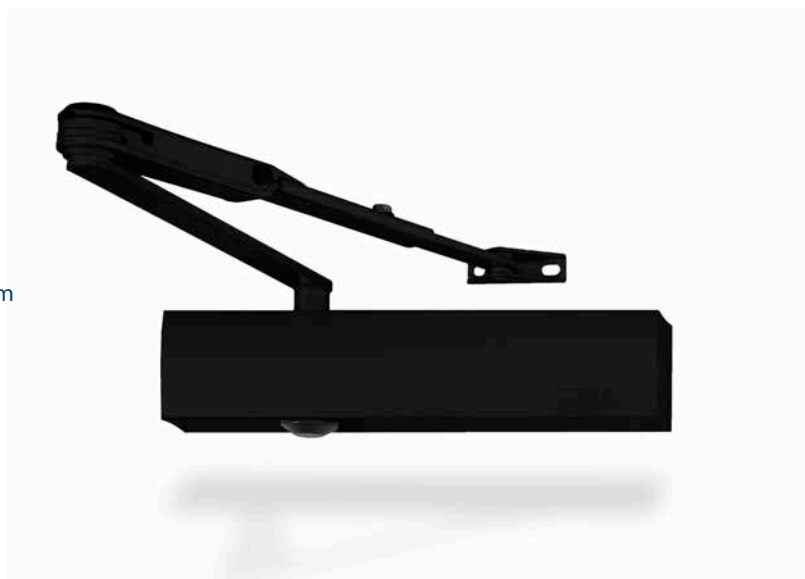

TS 4000 EN 1-6

Dörrstängare med arm för enkeldörrar med dörrbladsbredd upp till 1400 mm

ANVÄNDNINGSSOMRÅDE

- → Brand- och rökskyddsörrar
- → Höger- och vänsterhängda dörrar
- → Enkeldörrar med dörrbladsbredd upp till 1400 mm
- → Dörrbladsmontage på gångjärnssidan eller karmmontage på anslagssidan
- → Dörrbladsmontage möjligt på karmsidan med monterad parallellarm

TEKNISKA DATA FÖR DÖRRSTÄNGARE

PRODUKTEGENSKAPER

Stängningskraft enl. EN 1154	1-6
Dörrbladsbredd (max)	1400 mm
Identisk design för DIN vänster och DIN höger	●
Produkt testad enligt	EN 1154
Lämplig för brandskyddsörrar	●
Längd/bredd/höjd	287 mm x 46 mm x 60 mm

FUNKTIONER

Justerbar stängningskraft	Ja, steglös
Justerbar stängningshastighet	●
Justerbar ändslagsfunktion	Ja, via standardarmen
Integrerad bromsfunktion	Ja, hydrauliskt justerbar
Justering av stängningskraft	Framifrån
Display som visar stängningskraft	●
Säkerhetsventil till skydd mot avsiktliga skador	●
Termostabila ventilskruvar	●
Alla funktioner kan justeras från fronten	●