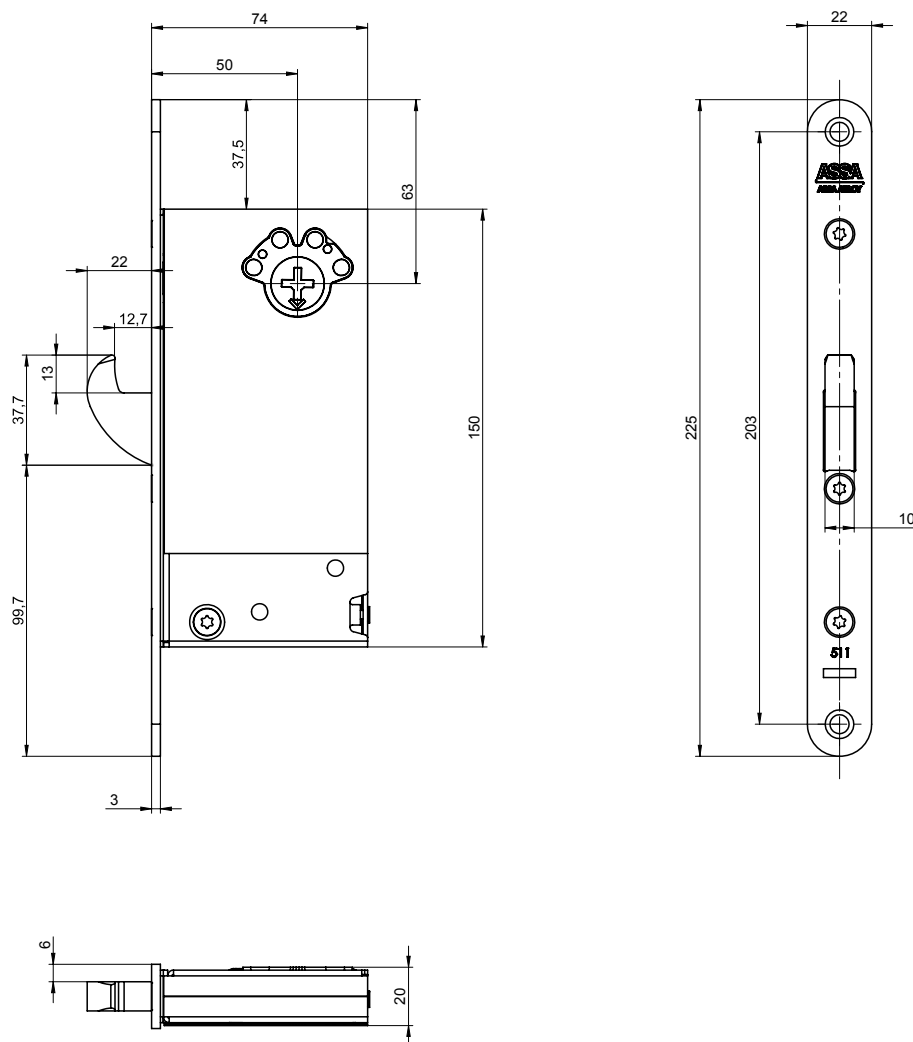

ASSA Connect 511-50

ASSA®
ASSA ABLOY

Låshus

ASSA ABLOY, the global leader
in door opening solutions

ASSA ABLOY is the global leader in door opening solutions, dedicated to satisfying end-user needs for security, safety and convenience

ASSA OEM AB

P.O. Box 371
SE-631 05 Eskilstuna
Sweden

Phone +46 (0)16 17 70 00

Fax +46 (0)16 17 71 77

Customer support:

Phone intl. +46 (0)16 17 70 00

e-mail: kundservice.etuna@assaabloy.com

www.assaabloy.com