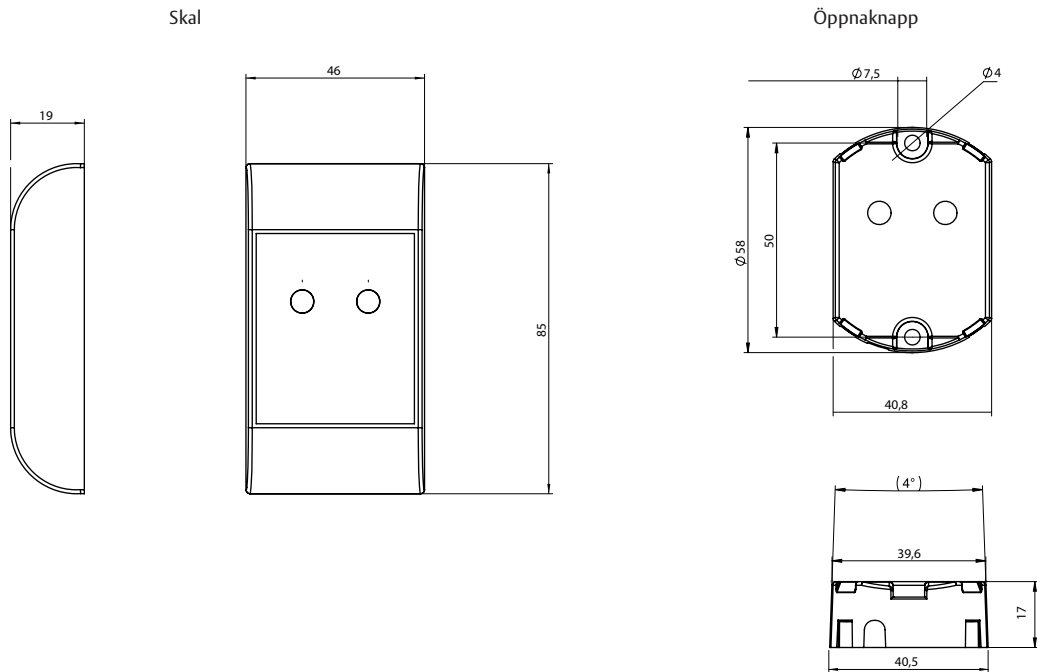

Indikeringar

- Blå LED

Data

- Matningsspänning: 12-24 V DC
- Strömförbrukning mätt vid 24V:
  - MIN 3mA
  - MAX 36mA
- Vikt 35 g
- Temperaturområde: -15°C till +70°C
- Uppfyller kraven för IP 44
- Halon/Halogenfri

Artikelnummer

- S514 000 185 Vit

ASSA ABLOY is the global leader in door opening solutions, dedicated to satisfying end-user needs for security, safety and convenience

ASSA AB
P.O. Box 371
SE-631 05 Eskilstuna
Sweden

Phone +46 (0)16 17 70 00
Fax +46 (0)16 17 70 49

Customer support:
Phone intl. +46 (0)16 17 71 00
Phone nat. 0771-640 640
Fax +46 (0)16 17 73 72
e-mail: helpdesk.marknad@assaabloy.com

www.assa.se