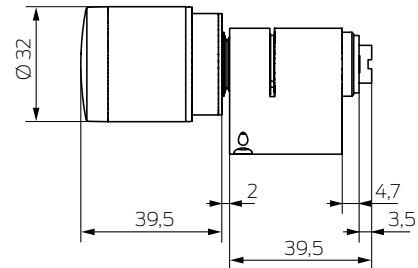

// MÅTT(EUROPROFIL/EU)

// MÅTT(SCANDINAVIAN OVAL/SO)

// PRODUKTVARIANTER

DIGITALA EUROPROFILCYLINDRAR AX

Digital dubbelknoppcylinder Europaprofil AX – Comfort,

Insida fast inkopplad, längd 30–30 mm, längdinställbar, demonterbara knoppar i rostfritt stål, integrerat borrhskydd, kan användas med SimonsVoss-transponder

SV-Z5.EU.CO.30-30.A.G2

Digital dubbelknoppcylinder Europaprofil AX – Friroterande,

friroterande och avläsande på båda sidor, längd 30-30 mm, längdinställbar, demonterbara knoppar i rostfritt stål, integrerat borrhskydd, kan användas med SimonsVoss-transponder

SV-Z5.EU.FD.30-30.A.G2

Digital halvcylinder Europaprofil AX

Längd 30-10 mm, längdinställbar, demonterbar knapp i rostfritt stål, integrerat borrhskydd, kan användas med SimonsVoss-transponder

SV-Z5.EU.HZ.30-10.A.G2