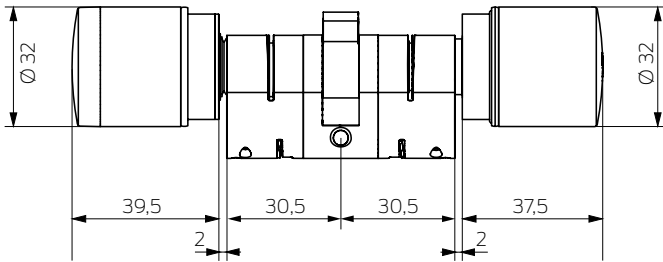

// MÅTT(EUROPROFIL/EU)

// MÅTT(SCANDINAVIAN OVAL/SO)

// PRODUKTVARIANTER

DIGITALA EUROPROFILCYLINDRAR AX

Digital dubbelknoppcylinder Europaprofil AX – Comfort,

Insida fast inkopplad, längd 30–30 mm, längdinställbar, demonterbara knoppar i rostfritt stål, integrerat borrhskydd, kan användas med SimonsVoss-transponder

SV-Z5.EU.CO.30-30.A.G2

Digital dubbelknoppcylinder Europaprofil AX – Friroterande,

friroterande och avläsande på båda sidor, längd 30-30 mm, längdinställbar, demonterbara knoppar i rostfritt stål, integrerat borrhskydd, kan användas med SimonsVoss-transponder

SV-Z5.EU.FD.30-30.A.G2

Digital halvcylinder Europaprofil AX

Längd 30-10 mm, längdinställbar, demonterbar knapp i rostfritt stål, integrerat borrhskydd, kan användas med SimonsVoss-transponder

SV-Z5.EU.HZ.30-10.A.G2