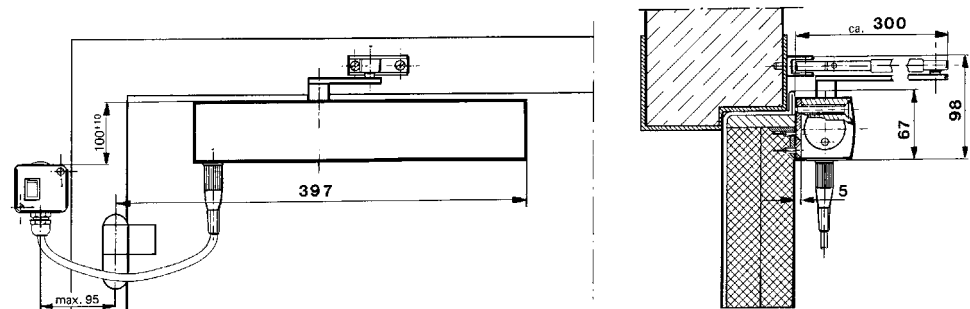

MONTAGE

på gångjärnssida