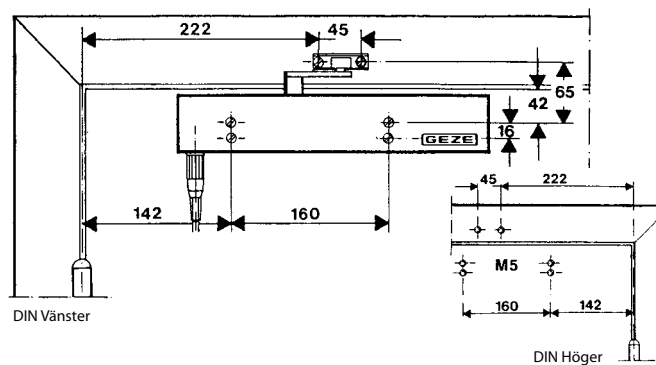

Montage med
montageplatta
(extra tillbehör)