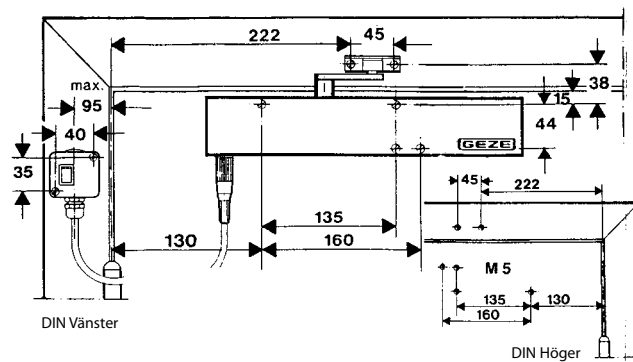

Direktmontage