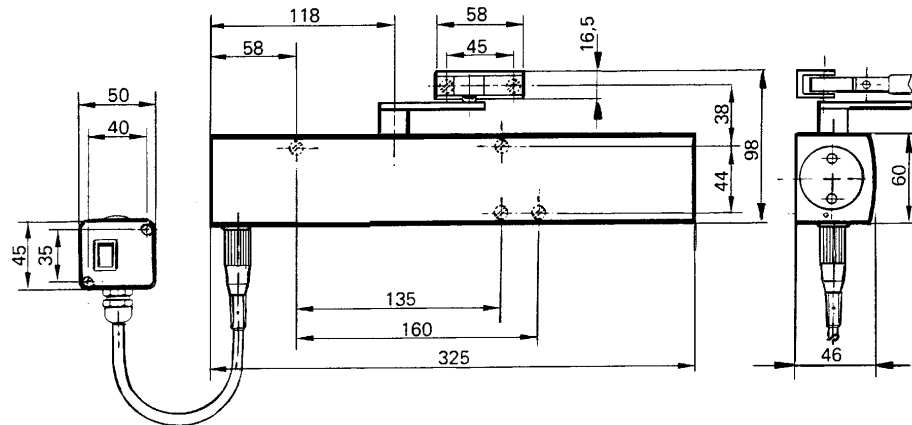

MÅTT TS 4000 E